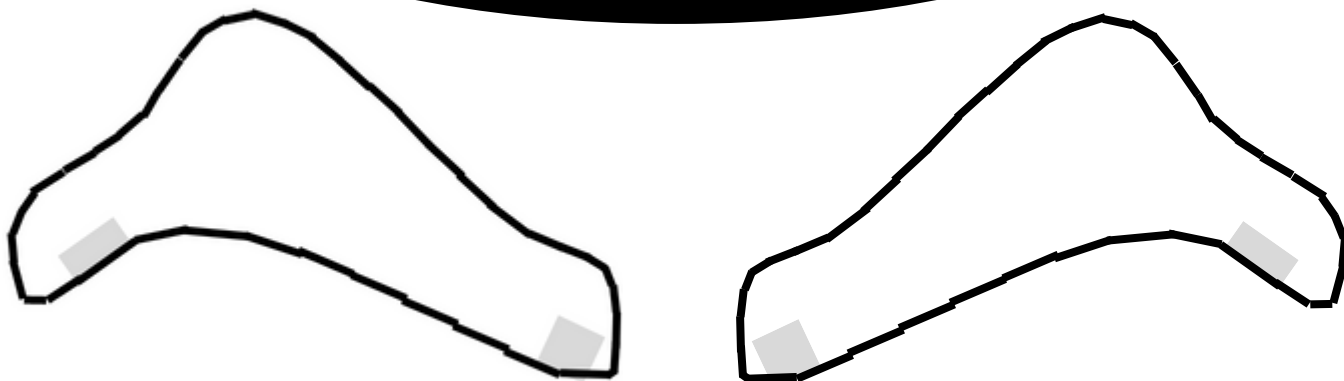

CARDBOARD COSPLAY

Prop: Dr. Doom Mask

Character: Dr. Doom

www.youtube.com/cardboardcosplay

www.cardboardcosplay.co